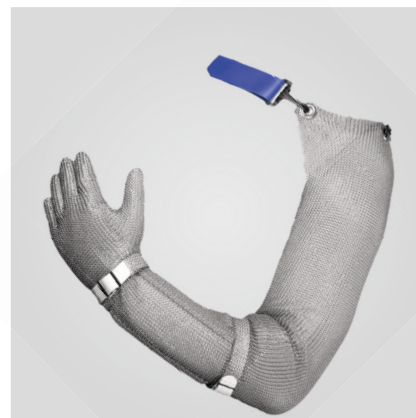

niroflex easyfit Handschuh
niroflex easyfit hand glove

niroflex easyfit 75 mm Stulpe
niroflex easyfit 3 inch cuff

niroflex easyfit 190 mm Stulpe
niroflex easyfit 7.5 inch cuff

niroflex easyfit Ganzarm
niroflex easyfit full arm

niroflex easyfit: Typen und Größen / Types and Sizes

Größe / Farbcode Size / Colour Code	Handschuh Hand glove	75 mm Stulpe 3 inch cuff	190 mm Stulpe 7.5 inch cuff	Ganzarm Full arm
XXS	GS 101 000 0001	GS 101 000 7001	GS 101 001 9001	
XS	GS 101 100 0001 GS 141 100 0001*	GS 101 100 7001	GS 101 101 9001 GS 141 101 9001*	GS 121 100 0001
S	GS 101 110 0001 GS 141 110 0001*	GS 101 110 7001	GS 101 111 9001 GS 141 111 9001*	GS 121 110 0001
M	GS 101 120 0001 GS 141 120 0001*	GS 101 120 7001	GS 101 121 9001 GS 141 121 9001*	GS 121 120 0001
L	GS 101 130 0001 GS 141 130 0001*	GS 101 130 7001	GS 101 131 9001 GS 141 131 9001*	GS 121 130 0001
XL	GS 101 140 0001 GS 141 140 0001*	GS 101 140 7001	GS 101 141 9001 GS 141 141 9001*	GS 121 140 0001
XXL	GS 101 150 0001	GS 101 150 7001	GS 101 151 9001	